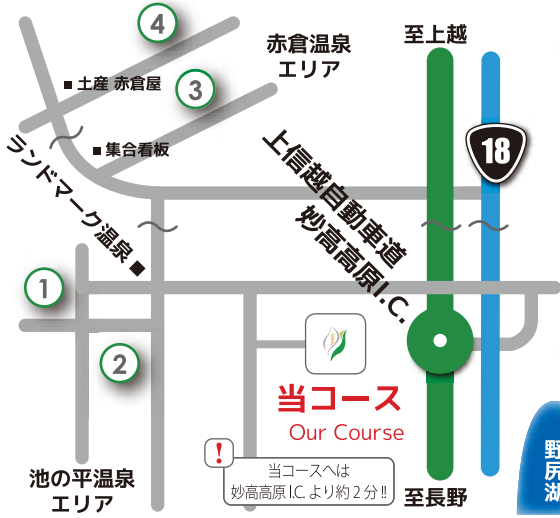

1 ロッジ・ラー 約 5分

カップルやご夫婦に
オススメ。妙高の
大自然を望むお部屋
が自慢。檜のお風呂
もございますので、
疲れも癒されます。

0255-86-4171

2 エビスヤ旅館 約 3分 温泉

池の平エリアにある
天然温泉が楽しめる
旅館です。当倶楽部
から至近で、便利。
会社仲間での利用
や温泉好きな方に。

0255-86-2115

3 ペンションタムタムII 約 5分

東赤倉に位置する
ペンション。ご家族
や会社仲間での利用
に。洋室・和室が
ございます。お食事は
洋食コースです。

0255-87-2615

4 旅館 星野 約 7分 温泉

赤倉温泉エリアの
温泉旅館です。会社
仲間での宴会などにも
ご利用いただけます。
心やすらぐいで湯を
お楽しみください。

0255-87-2145

ご予約・お問合せ

ご注意

〒949-2112 新潟県妙高市関川1074-2
phone : 0255-86-4812 / fax : 0255-86-4813
homepage : www.myokokogen-gc.jp
e-mail : info@myokokogen-gc.jp